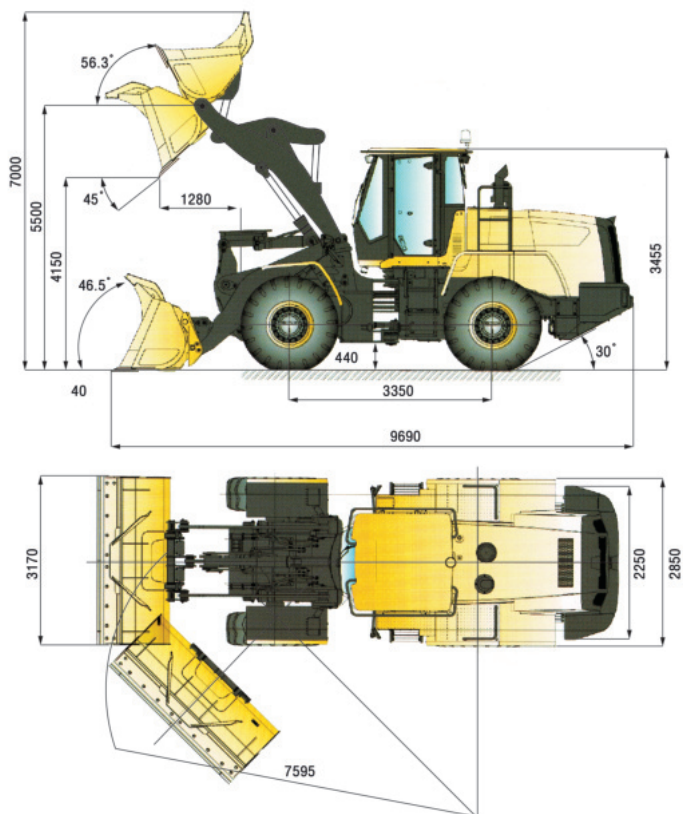

XCMG FOR YOUR SUCCESS

WHEEL LOADER

XC958TH

SPECIAL

WHEEL LOADER XC958TH SPECIAL

สมรรถนะ แขนยาวพิเศษ

น้ำหนักบรรทุก	3500 kg
น้ำหนักที่ทำให้ท้ายลอยเมื่อเลี้ยวสุด	8800 kg
แรงจัดที่บั้งกี	180 kN
ความสูงถึงจุดหมุนบั้งกีที่เมื่อยกเท	5500 mm
ความสูงถึงปากบั้งกีที่เมื่อยกเท	4150 mm
ระยะแนวราบระหว่างปากบั้งกีถึงล้อหน้าเมื่อยกเท	1280 mm
มุมหมุนกลับมากที่สุดของบั้งกีที่ระดับพื้นดิน	46.5°
มุมหมุนกลับมากที่สุดของบั้งกีที่ระดับยกแขนสูงสุด	56.3°
มุมหมุนมากที่สุดของบั้งกีที่ระดับยกแขนสูงสุด	45.0°

สมรรถนะของบั้งกี

ความจุบั้งกี	5.0 m ³
--------------	--------------------

มิติของเครื่องจักร

ความยาว	9690 mm
ความกว้างวัดที่ยาง	2850 mm
ความกว้างระหว่างจุดกึ่งกลางยาง	2250 mm
ฐานล้อ	3350 mm
ความสูงจากพื้นถึงท้องรถ	440 mm
มุมเลี้ยวสูงสุด	40.0°
มุมฉาก	30.0°
รัศมีวงเลี้ยววัดจากขอบนอกของบั้งกี	7595 mm

เครื่องยนต์

มาตรฐานไอเสีย	Tier 2/ Stage II
ผู้ผลิต	SHANGHAI DIESEL
รุ่น	SC11CB220G2B1
แรงม้าสุทธิ	220 HP
แรงบิดสูงสุด	927 Nm
จำนวนสูบ	6
ระบบดูดอากาศ	Turbo charged

ระบบขับเคลื่อน

ชนิด	ZF Semi-Automatic Gearbox
ทอร์คคอนเวอร์เตอร์	Hydraulic torque converter
ความเร็วสูงสุด เดินหน้า	38 km/h
ความเร็วสูงสุด ถอยหลัง	24 km/h
จำนวนเกียร์ เดินหน้า	4
จำนวนเกียร์ ถอยหลัง	3

ระบบไฮดรอลิก

ชนิดปั๊ม	Gear pump
แรงดันรีรัฟ	20.5±0.5 MPa
ระยะเวลายกแขน	≤6.0 s
ระยะเวลาต่อรอบที่สั้นที่สุด	≤10.5 s

ยาง

ขนาดยาง	23.5-25
---------	---------

น้ำหนัก

น้ำหนักตัวรถ	19000±500 kg
--------------	--------------